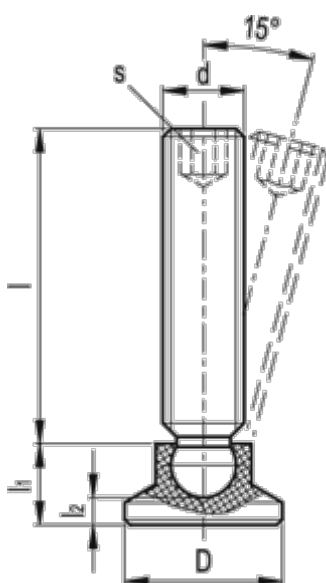

Varenummer: 2063825M1057ST
Beskrivelse: E+G Justerfod GN638-25-M10-57-ST
ST Bruneret stål

Mål

d	= M10
D	= 25
l	= 57
l1	= 10.5
l2 ca.	= 4.6
s	= 5
Statisk belastning (N)	= 3500
Vægt (g)	= 34